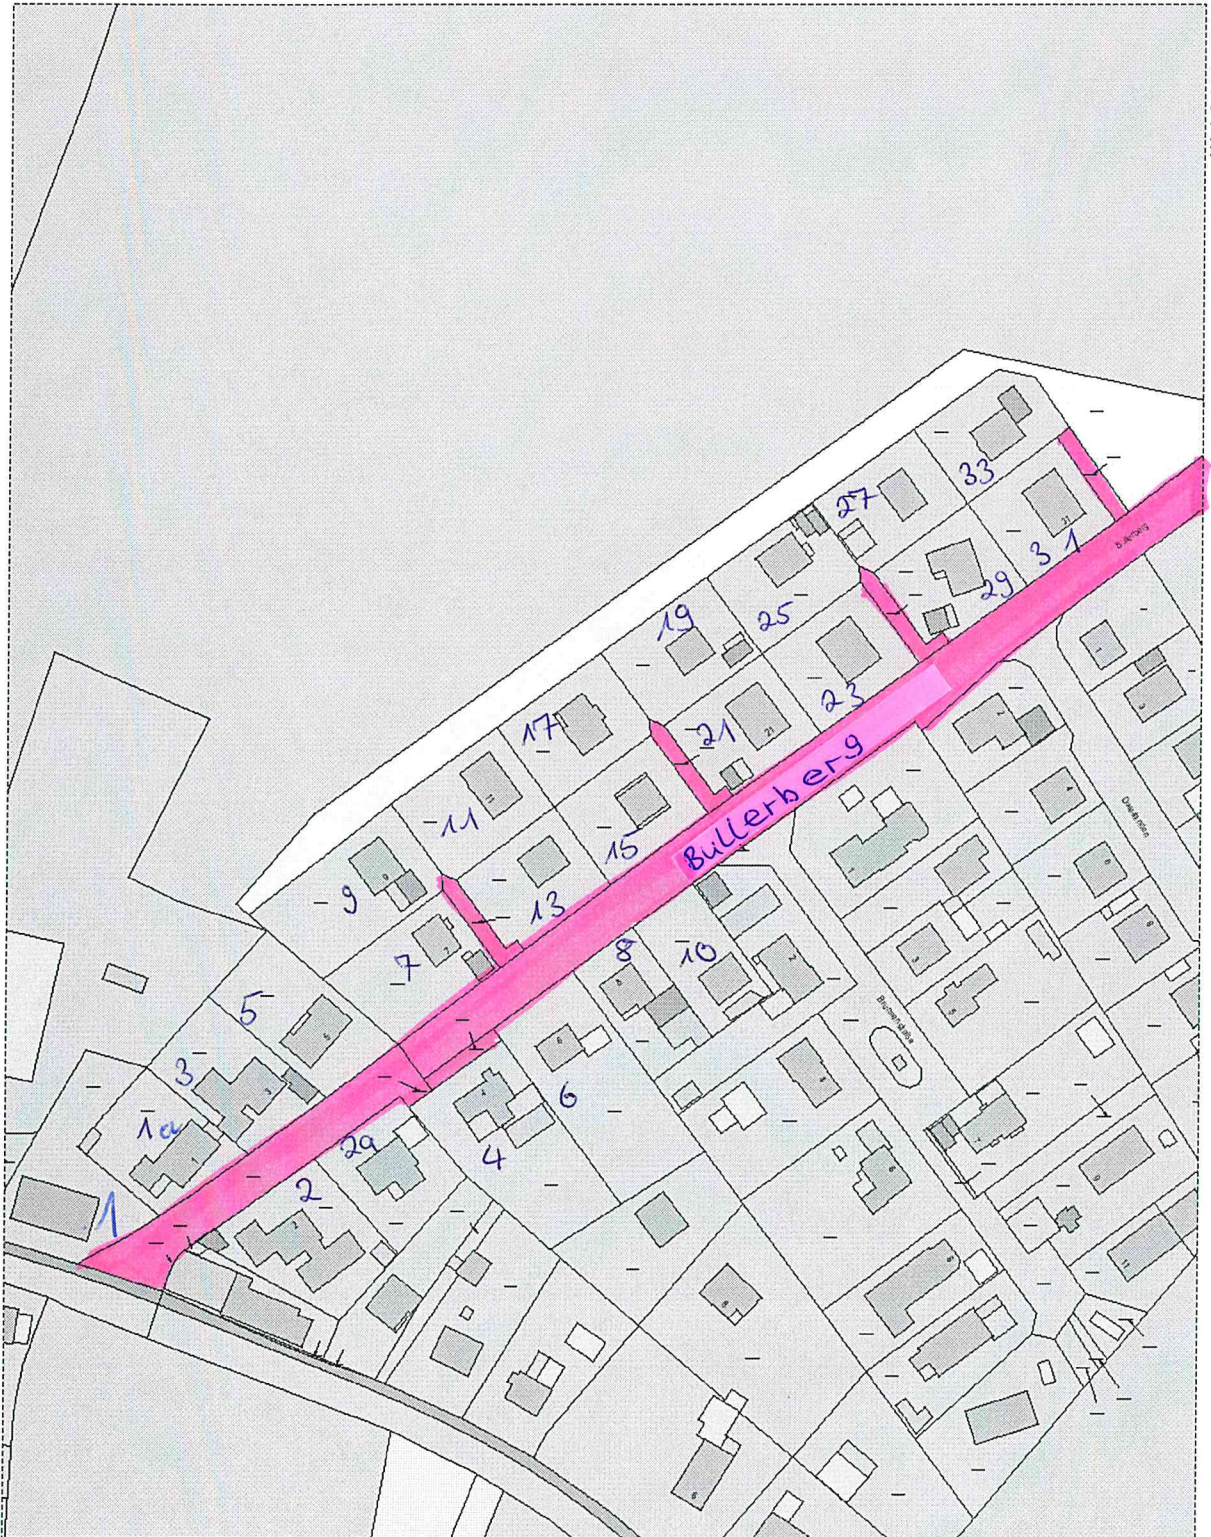

R 3602744 m

H 5940751 m

Titel	Stadt Mölln	
Inhalt	Bullerberg	
Institution		
Bearbeiter	Johann	Datum 08.02.2012 Maßstab 1 : 1800

H 5940281 m

R 3602448 m